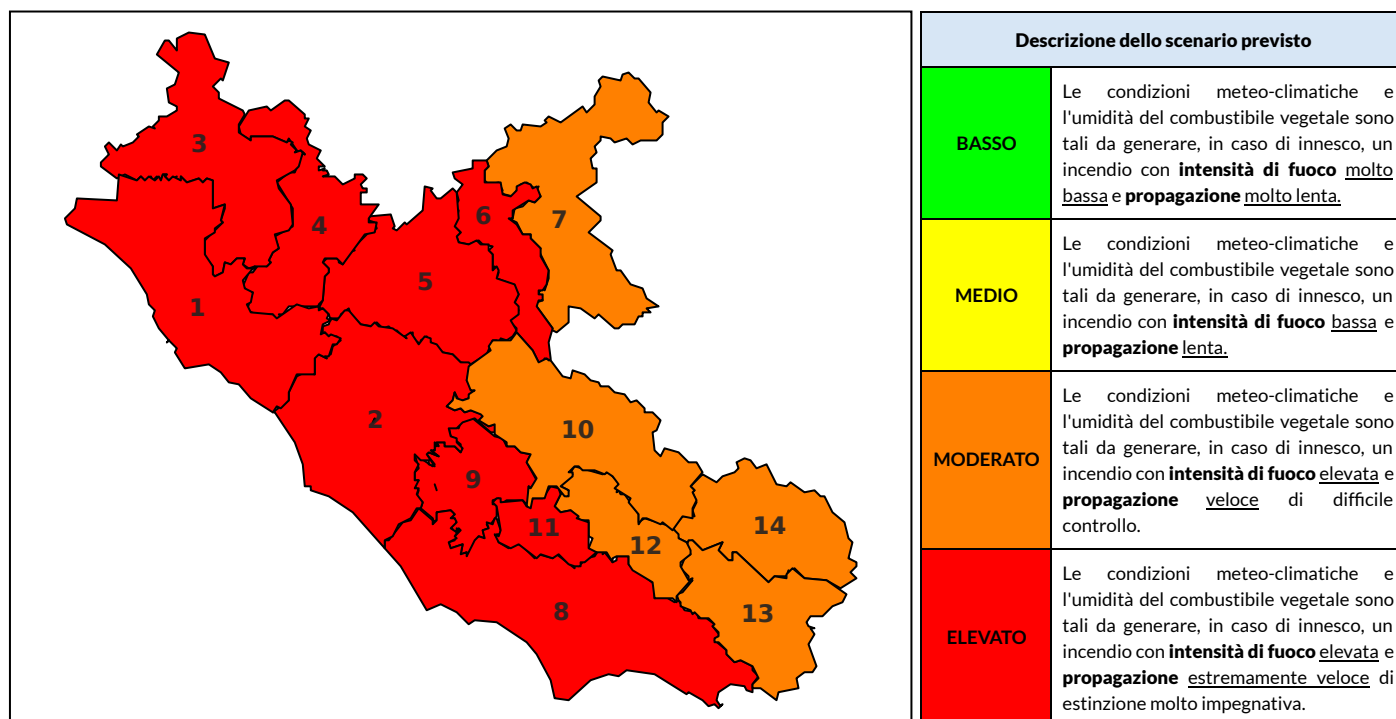

## BOLLETTINO DI PERICOLOSITA' DA INCENDI BOSCHIVI

### Previsioni per oggi 25-7-2023

Livello di pericolosità da incendio boschivo per Zona di Allerta AIB

Bollettino emesso nel periodo della campagna AIB Lazio sulla base del modello previsionale RISICOLazio, sviluppato in collaborazione con Fondazione CIMA, che fornisce un supporto per la valutazione della Pericolosità da incendio boschivo aggregata sulle Zone di Allerta AIB, approvate come parte integrante del Piano AIB Lazio 2020-2022 con DGR n° 270 del 15/05/2020. Il dettaglio della distribuzione dei Comuni nelle Zone AIB è consultabile al link [https://protezionecivile.regione.lazio.it/zone\\_allerta\\_aib\\_comuni/](https://protezionecivile.regione.lazio.it/zone_allerta_aib_comuni/). Le Norme Comportamentali per la popolazione sono consultabili al link [https://protezionecivile.regione.lazio.it/norme\\_comportamentali\\_aib/](https://protezionecivile.regione.lazio.it/norme_comportamentali_aib/).

Zona AIB	1	2	3	4	5	6	7	8	9	10	11	12	13	14
Livello Pericolosità	ELEVATO	ELEVATO	ELEVATO	ELEVATO	ELEVATO	ELEVATO	MODERATO	ELEVATO	ELEVATO	MODERATO	ELEVATO	MODERATO	MODERATO	MODERATO

NOTE