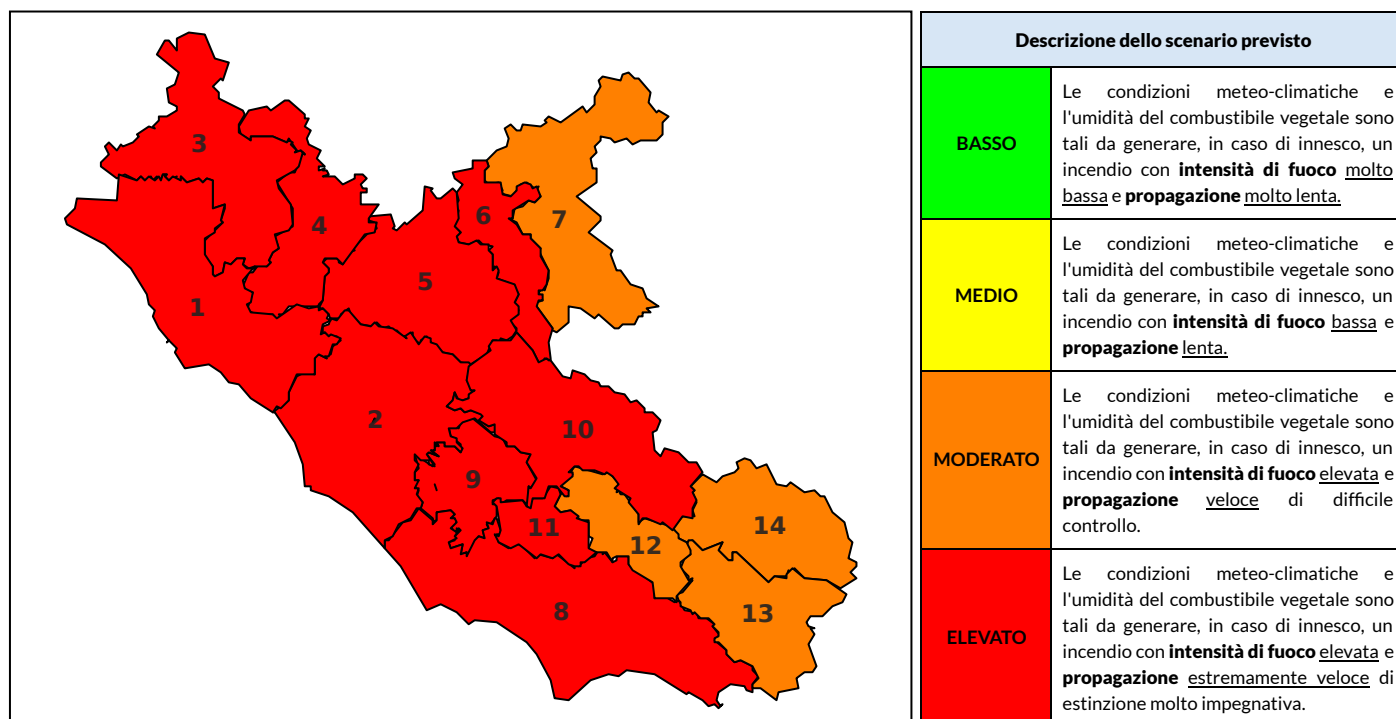

### Previsioni per oggi 25-7-2023

Livello di pericolosità da incendio boschivo per Zona di Allerta AIB

Bollettino emesso nel periodo della campagna AIB Lazio sulla base del modello previsionale RISICOLazio, sviluppato in collaborazione con Fondazione CIMA, che fornisce un supporto per la valutazione della Pericolosità da incendio boschivo aggregata sulle Zone di Allerta AIB, approvate come parte integrante del Piano AIB Lazio 2020-2022 con DGR n° 270 del 15/05/2020. Il dettaglio della distribuzione dei Comuni nelle Zone AIB è consultabile al link [https://protezionecivile.regione.lazio.it/zone\\_allerta\\_aib\\_comuni/](https://protezionecivile.regione.lazio.it/zone_allerta_aib_comuni/). Le Norme Comportamentali per la popolazione sono consultabili al link [https://protezionecivile.regione.lazio.it/norme\\_comportamentali\\_aib/](https://protezionecivile.regione.lazio.it/norme_comportamentali_aib/).

Zona AIB	1	2	3	4	5	6	7	8	9	10	11	12	13	14
Livello Pericolosità	ELEVATO	ELEVATO	ELEVATO	ELEVATO	ELEVATO	ELEVATO	MODERATO	ELEVATO	ELEVATO	MODERATO	ELEVATO	MODERATO	MODERATO	MODERATO

NOTE

## BOLLETTINO DI PERICOLOSITA' DA INCENDI BOSCHIVI

Zona AIB	1	2	3	4	5	6	7	8	9	10	11	12	13	14
Livello Pericolosità	ELEVATO	ELEVATO	ELEVATO	ELEVATO	ELEVATO	ELEVATO	MODERATO	ELEVATO	ELEVATO	ELEVATO	ELEVATO	MODERATO	MODERATO	MODERATO